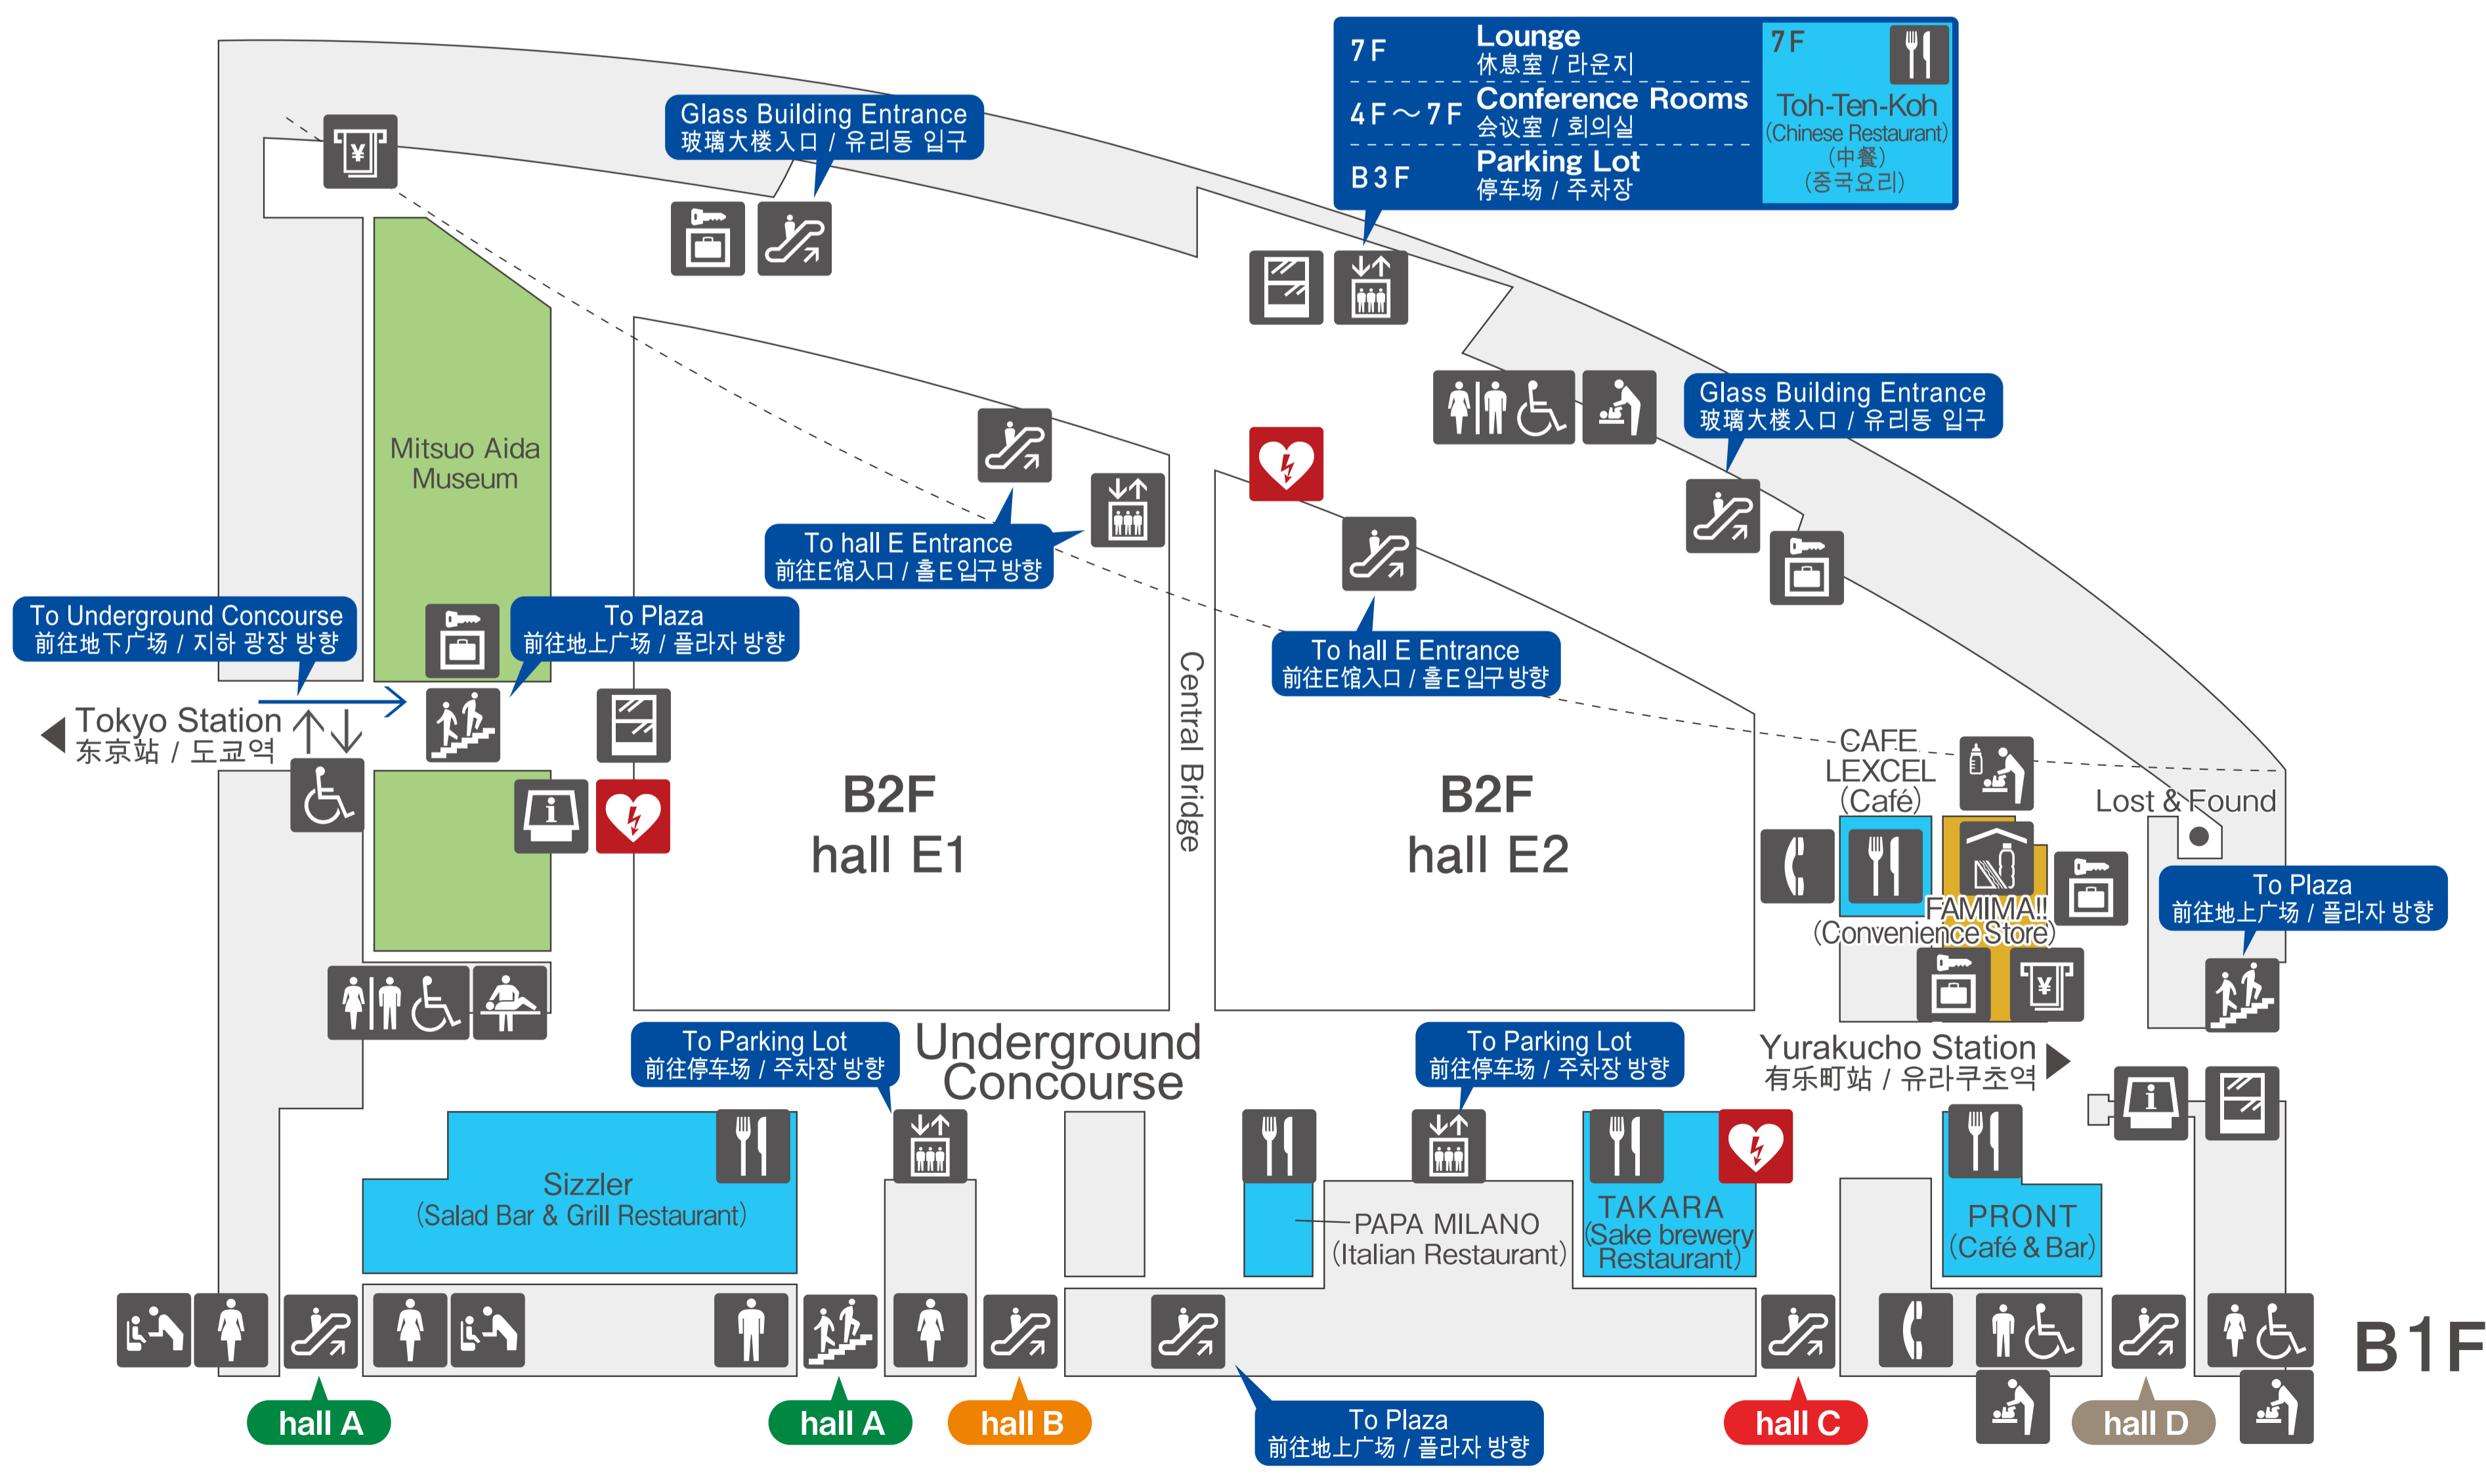

AREA MAP

-  Information
综合问讯处 / 종합안내소
-  Event Information
活动信息 / 행사 안내
-  Information Terminal
信息终端 / 안내 단말기
-  Nursing Room
哺乳室 / 수유실
-  Baby Chair
立式婴儿座椅 / 화장실 아기의자
-  Diaper Change Station
尿布台 / 기저귀 교환대
-  Assistance bed
辅助床 / 화장실
-  Toilet
洗手间 / 화장실
-  Wheelchair Toilet
无障碍洗手间 / 휠체어 화장실
-  Wheelchair Toilet / Ostomy Toilet
无障碍洗手间 / 人工肛门患者可用洗手间
휠체어 화장실 / 장루 환자용 화장실
-  Escalator
自动扶梯 / 에스컬레이터
-  Stairs
楼梯 / 계단
-  Wheelchair Elevator
无障碍电梯 / 휠체어 엘리베이터
-  Elevator
电梯 / 엘리베이터
-  Restaurant / Café
餐馆 / 레스토랑 / 咖啡厅 / 카페
-  Shop
商店 / 숍
-  Convenience Store
便利店 / 편의점
-  ATM
自动取款机 / ATM
-  Public Telephone
公用电话 / 공중전화
-  Pay Locker
收费寄存柜 / 유료 보관함
-  Mailbox
邮筒 / 우편함
-  Bicycle Rentals
租赁自行车 / 대여 자전거
-  AED
自动体外除颤器 / 자동 심장충격기

-  RESTAURANT / CAFE
餐厅 / 咖啡馆 / 레스토랑 / 카페
-  SERVICE
服务 / 서비스
-  SHOP
商店 / 숍
-  MUSEUM
美术馆 / 박물관