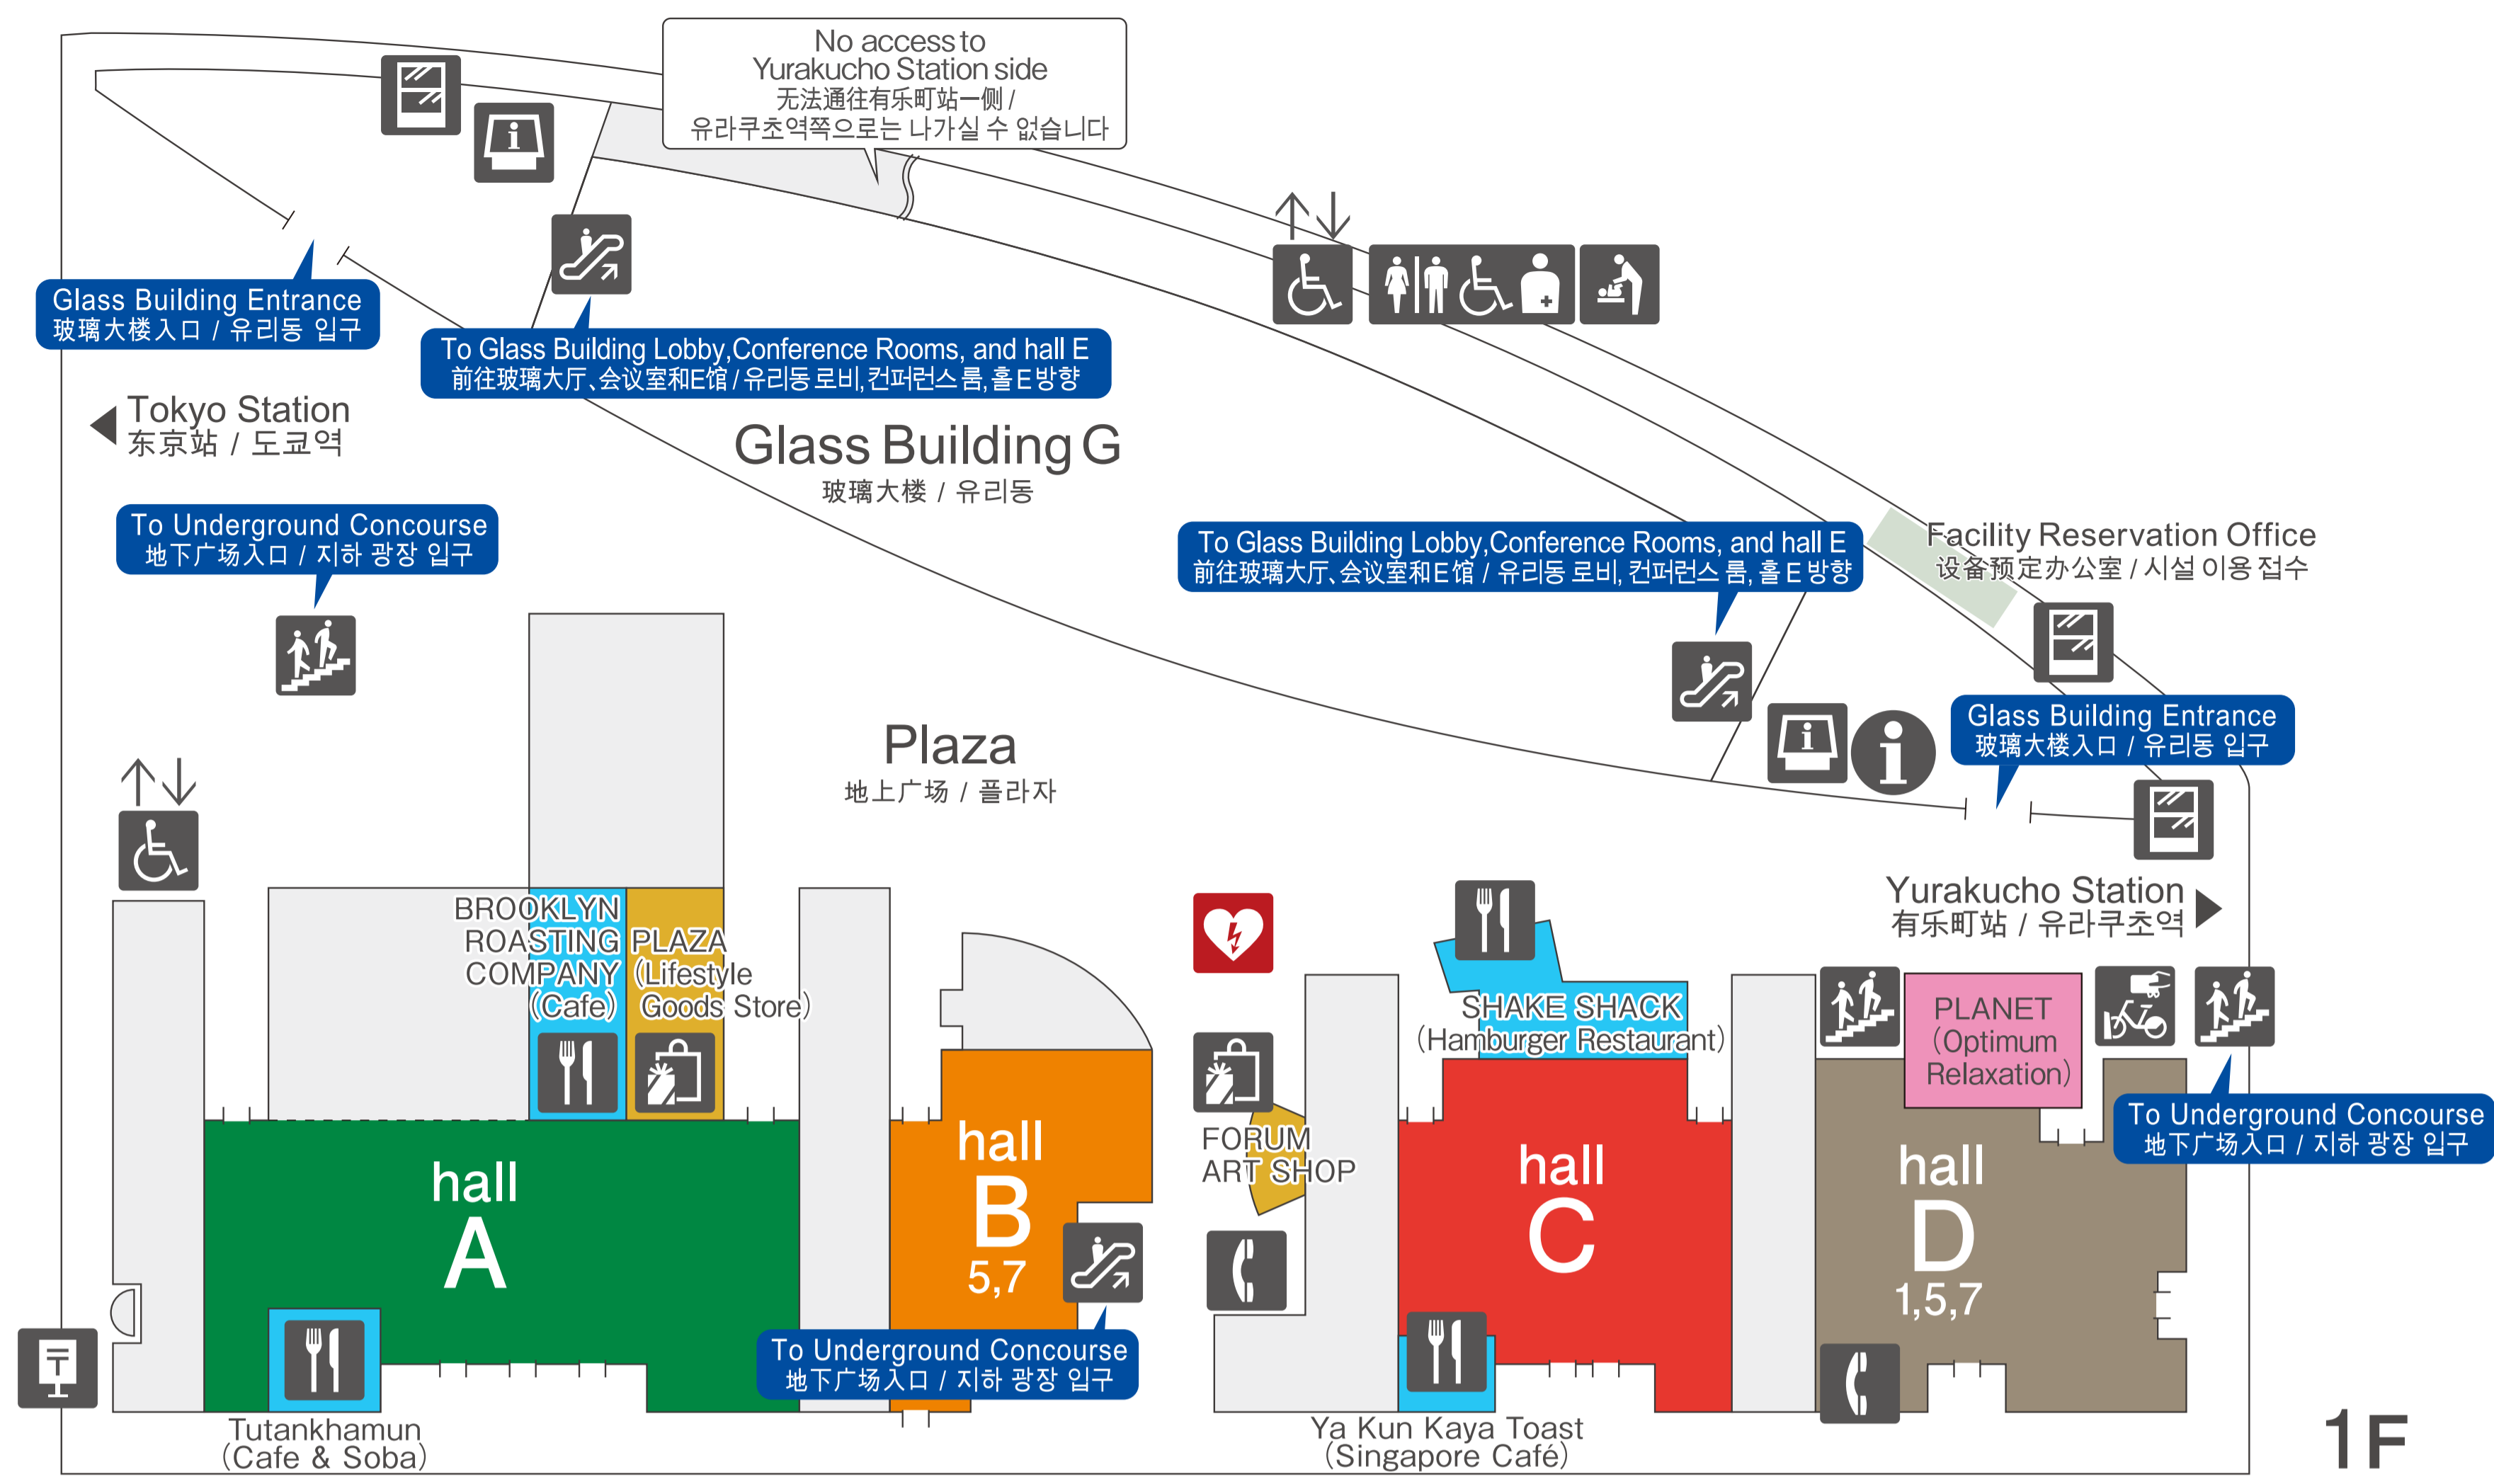

AREA MAP

-  Information
综合问讯处 / 종합안내소
-  Event Information
活动信息 / 행사 안내
-  Information Terminal
信息终端 / 안내 단말기
-  Nursing Room
哺乳室 / 수유실
-  Baby Chair
立式婴儿座椅 / 화장실 아기의자
-  Diaper Change Station
尿布台 / 기저귀 교환대
-  Assistance bed
辅助床 / 화장실
-  Toilet
洗手间 / 화장실
-  Wheelchair Toilet
无障碍洗手间 / 휠체어 화장실
-  Wheelchair Toilet / Ostomy Toilet
无障碍洗手间 / 人工肛门患者可用洗手间
휠체어 화장실 / 장루 환자용 화장실
-  Escalator
自动扶梯 / 에스컬레이터
-  Stairs
楼梯 / 계단
-  Wheelchair Elevator
无障碍电梯 / 휠체어 엘리베이터
-  Elevator
电梯 / 엘리베이터
-  Restaurant / Café
餐馆 / 레스토랑 / 咖啡厅 / 카페
-  Shop
商店 / 숍
-  Convenience Store
便利店 / 편의점
-  ATM
自动取款机 / ATM
-  Public Telephone
公用电话 / 공중전화
-  Pay Locker
收费寄存柜 / 유료 보관함
-  Mailbox
邮筒 / 우편함
-  Bicycle Rentals
租赁自行车 / 대여 자전거
-  AED
自动体外除颤器 / 자동 심장충격기

-  RESTAURANT / CAFE
餐厅 / 咖啡馆 / 레스토랑 / 카페
-  SERVICE
服务 / 서비스
-  SHOP
商店 / 숍
-  MUSEUM
美术馆 / 박물관