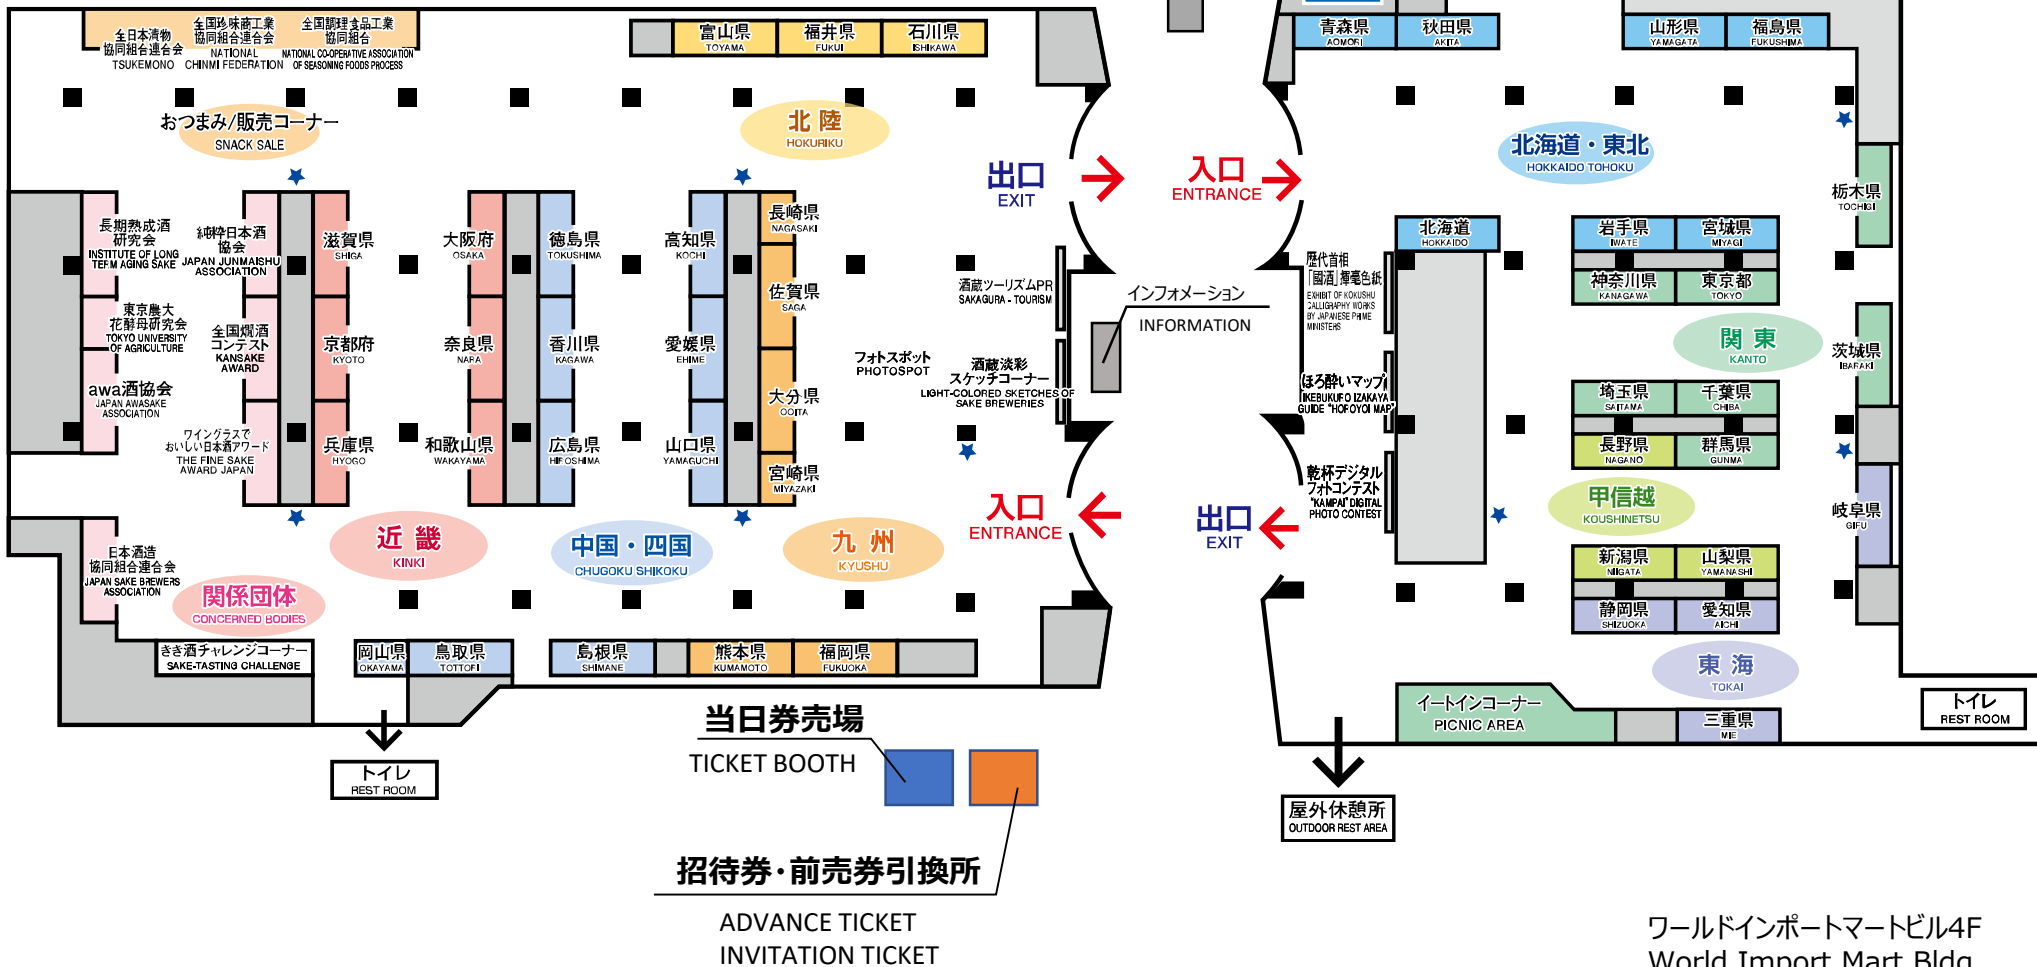

# 全国日本酒フェア 会場レイアウト

## All Japan Sake Fair Layout

至 公開きき酒会 会場

★ …… 和らぎ水ポイント (給水所)  
MINERAL WATER

ワールドインポートマートビル4F  
World Import Mart Bldg.